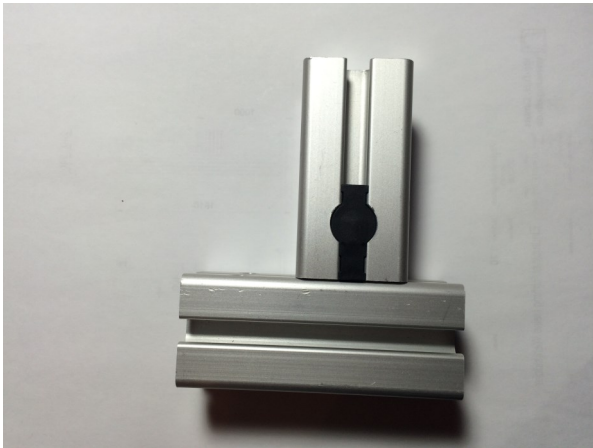

Tipp: Für hoch beanspruchte Anwendungen.

Direktverschraubung von Profilstäben für item- /kompatible Profile –nur schwere Ausführung.

Gewinde M8
Gewindetiefe 12mm