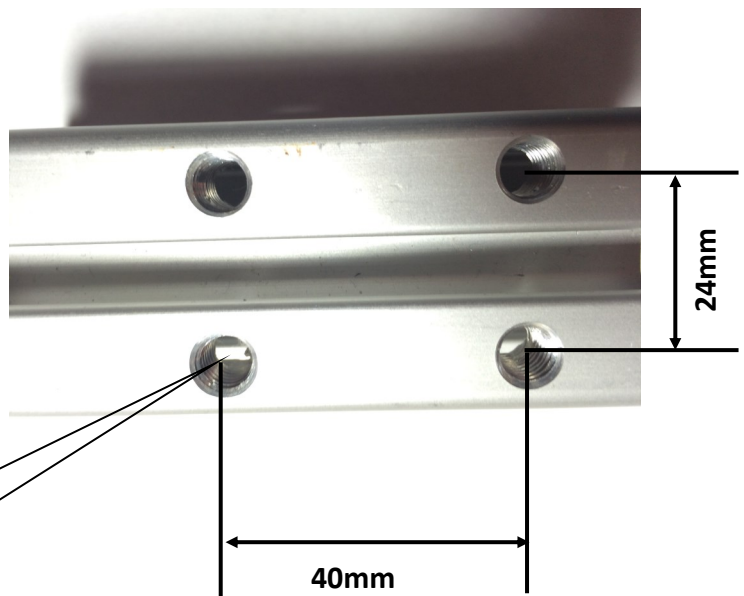

Tipp: Für hoch beanspruchte Anwendungen.

Direktverschraubung von Profilstäben für item- /kompatible Profile –nur schwere Ausführung.

Gewinde M8
Gewindetiefe 12mm