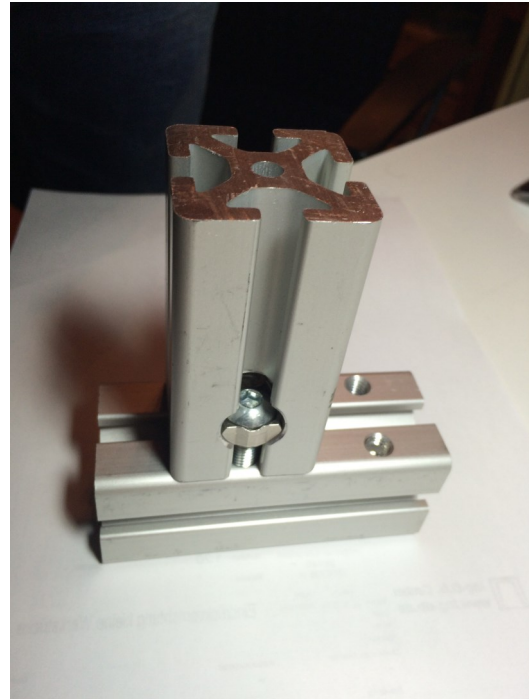

Tipp: Für hoch beanspruchte Anwendungen.

Direktverschraubung von Profilstäben für item- /kompatible Profile –nur schwere Ausführung.

Gewinde M8
Gewindetiefe 12mm